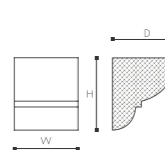

Beam 23-21

A: 30mm
H: 230mm h: 200mm
W: 210mm w: 125mm
L: 3m, 4m

Beam 10-10

A: 15mm
H: 100mm h: 85mm
W: 100mm w: 60mm
L: 2m, 3m

Beam 12-12

A: 15mm
H: 120mm h: 105mm
W: 120mm w: 75mm
L: 2m, 3m, 4m

Beam 15-15

A: 20mm
H: 150mm h: 130mm
W: 150mm w: 95mm
L: 2m, 3m, 4m

Beam 05-14

A: 15mm
H: 55mm h: 40mm
W: 140mm
L: 3m

Sheet 03-28

H: 30mm
W: 275mm
L: 3m

Corbel large

H: 235mm
W: 175mm
D: 200mm

Corbel small

H: 125mm
W: 110mm
D: 110mm

TECHNICAL PIECES OF INFORMATION
 TECHNISCHE DATEN
 INFORMACJE TECHNICZNE W SKRÓCIE
 TECHNICKÉ INFORMACE
 INFORMAȚII TEHNICE
 Техническа информация

Mouldings length - Länge der Profile - :