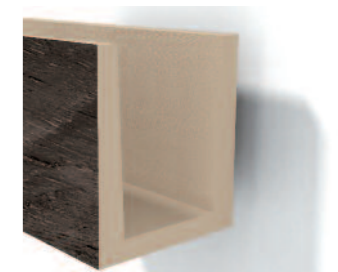

Beam 23-21

A: 30mm
H: 230mm h: 200mm
W: 210mm w: 125mm
L: 3m, 4m